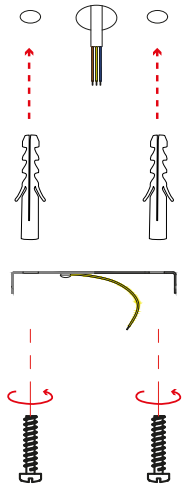

Ceiling rose

SE IL CAVO FLESSIBILE ESTERNO DI QUESTO APPARECCHIO VIENE DANNEGGIATO DEVE ESSERE SOSTITUITO DAL COSTRUTTORE O DAL SUO SERVIZIO ASSISTENZA O DA PERSONALE QUALIFICATO EQUIVALENTE AL FINE DI EVITARE PERICOLI

IF THE EXTERNAL FLEXIBLE CABLE OF THIS LUMINAIRE IS DAMAGED, IT SHALL BE EXCLUSIVELY REPLACED BY THE MANUFACTURER OR HIS SERVICE AGENT OR A SIMILAR QUALIFIED PERSON IN ORDER TO AVOID HAZARDS

4 x MOR412

NOT INCLUDED

1

min 30
max 50 mm

2

3

4

5

6